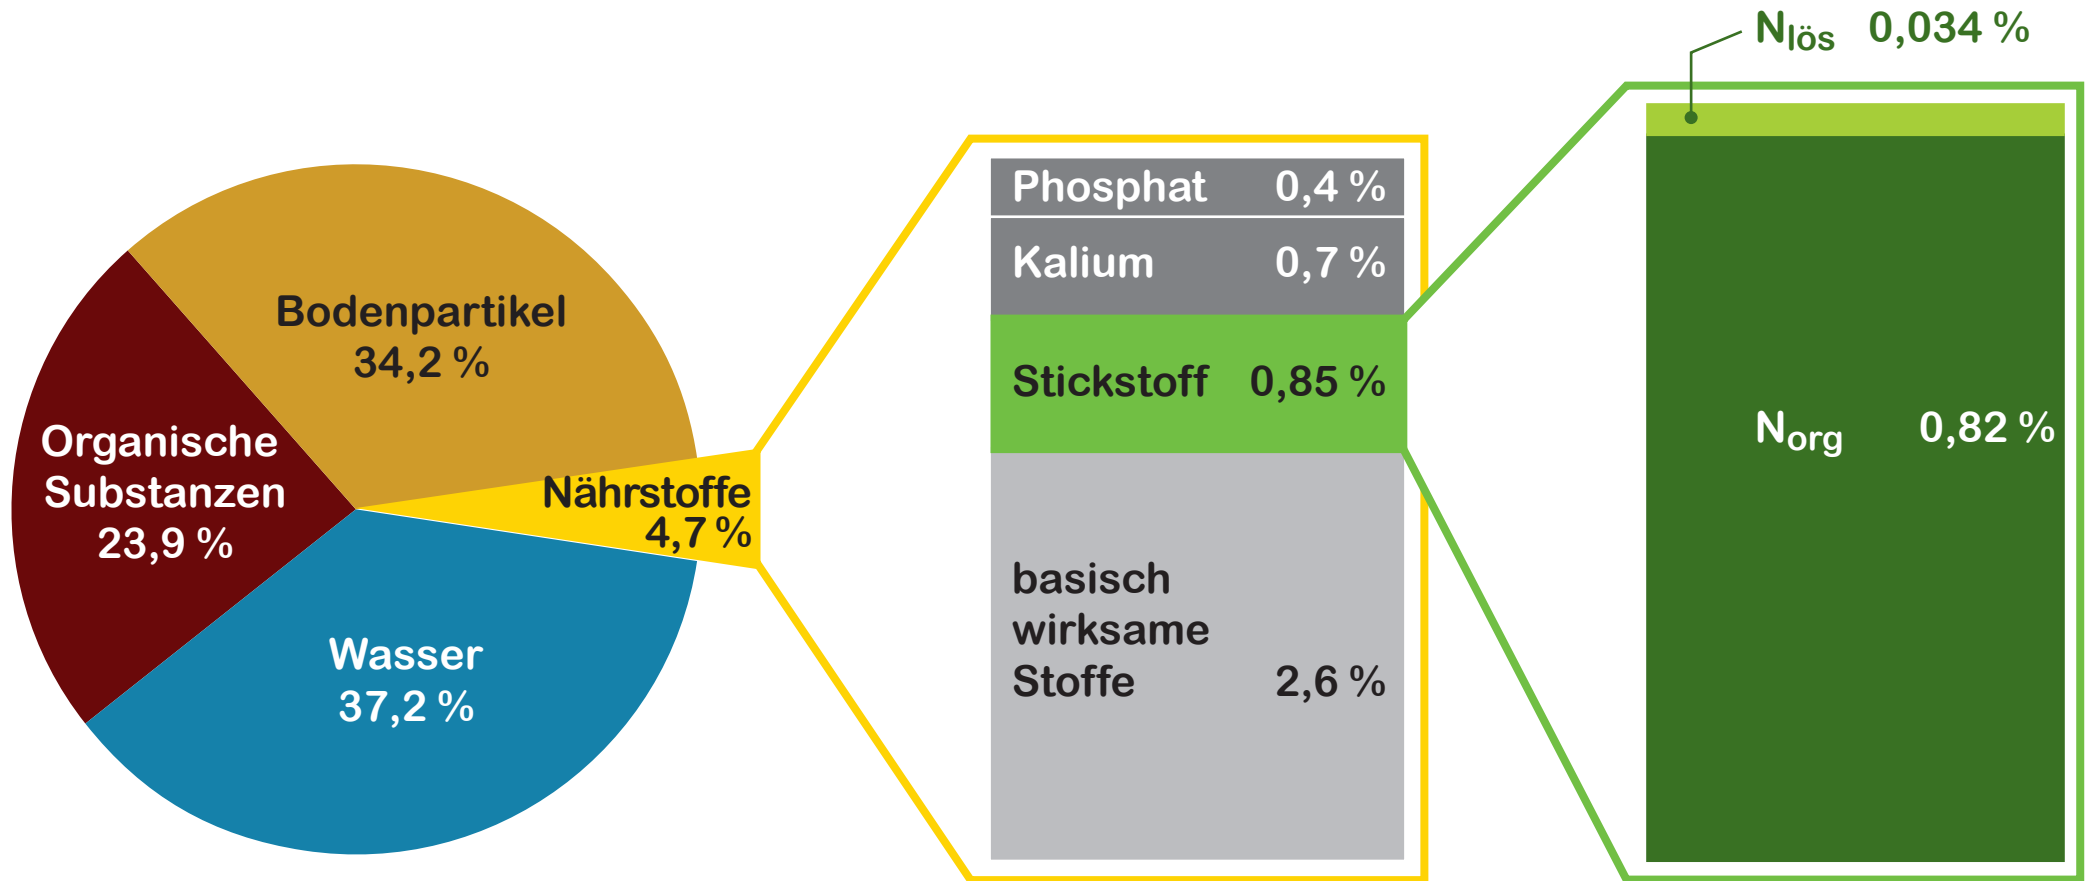

Zusammensetzung RAL-Komposte Deutschland

Medianwerte bezogen auf die Frischsubstanz

Stickstoff gesamt
N_{ges}

Stickstoff löslich
N_{lös}

Stickstoff org. gebunden
N_{org}